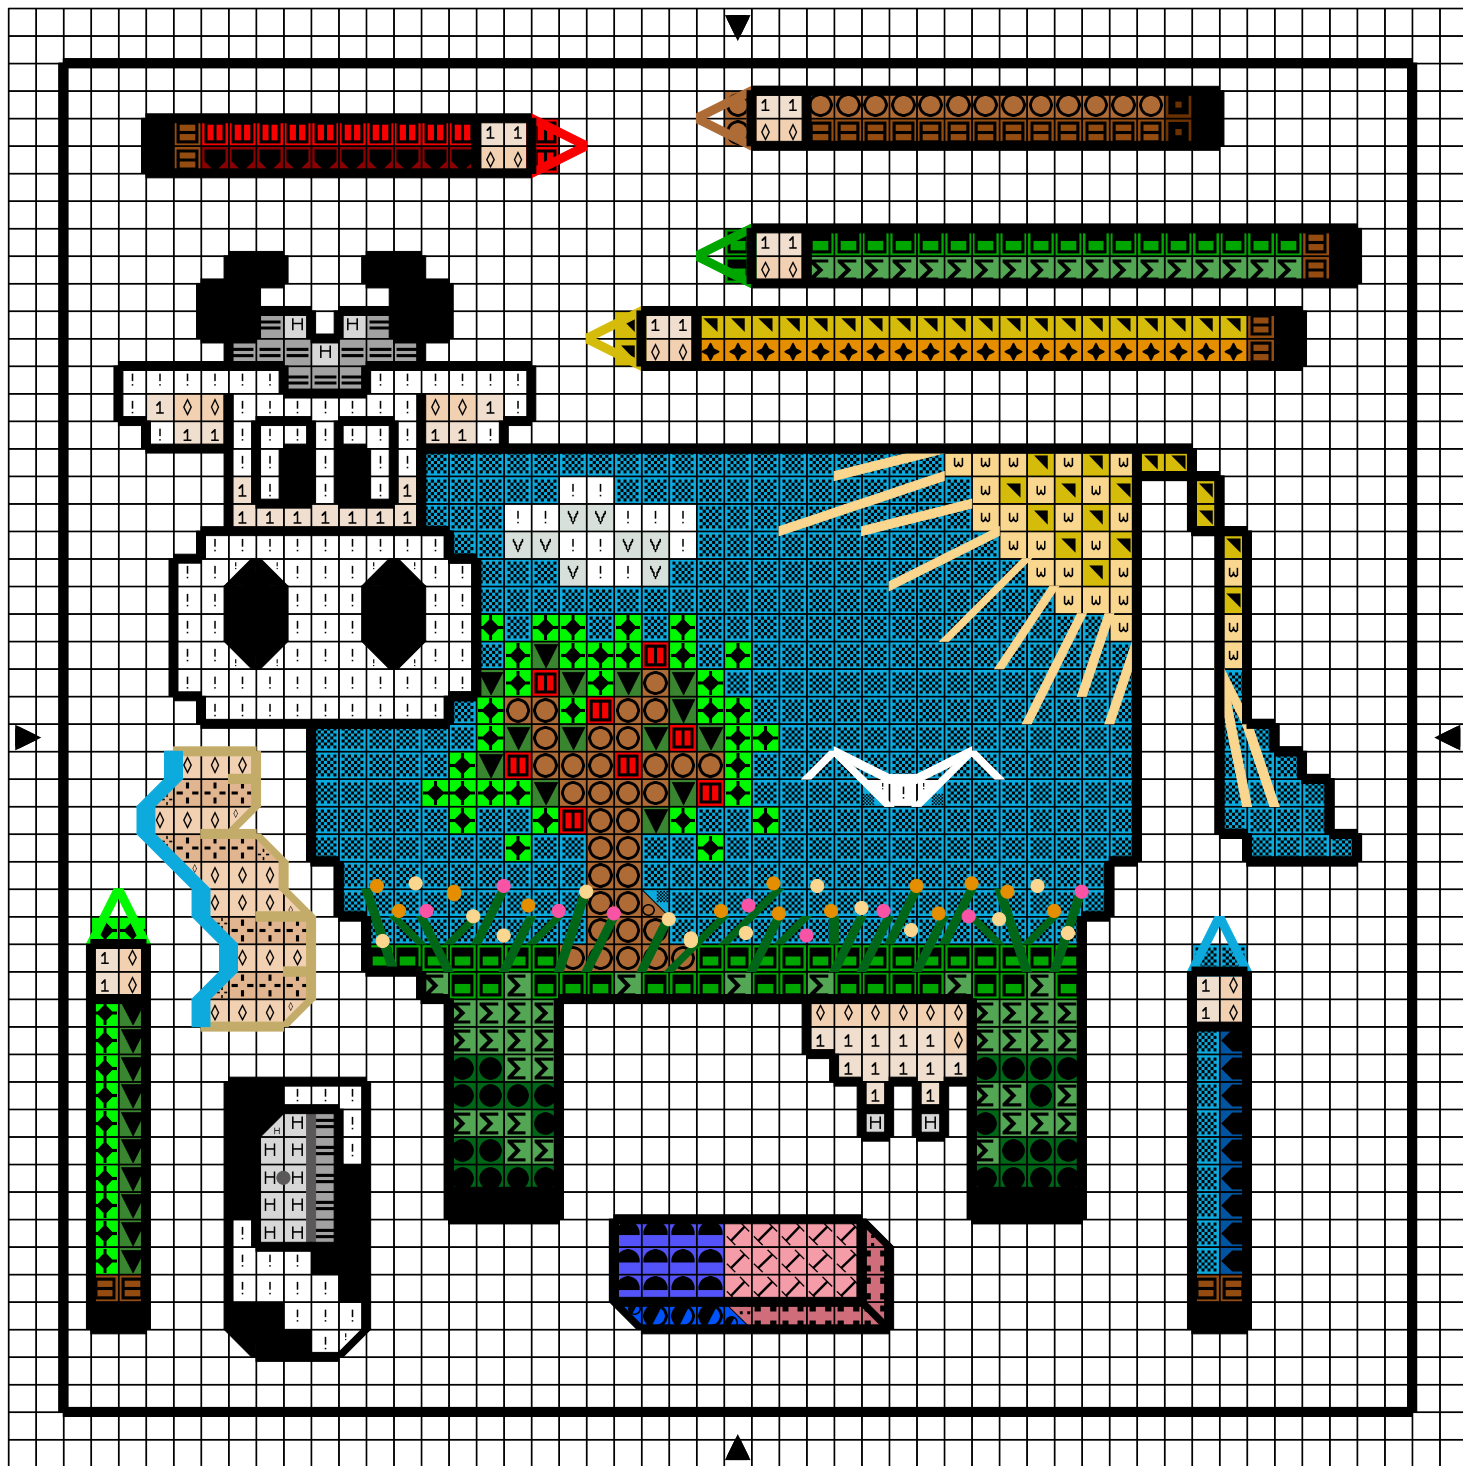

		DMC	Anchor
	Noir	310	403
	Rouge	666	46
	Vert	703	238
	Vert pelouse fc	906	256
	Vert pelouse	905	257
	Bleuet fc	322	978
	Bleu roi cl	799	130
	Gris chromé	415	
	Gris perle	762	
	Blanc Lumière	B5200	
	Dune	739	
	Ecru	Ecru	
	Rose églantine	3326	
	Rose trémière	3733	
	Tabac	435	
	Vert brin d'herbe	702	
	Sahara	738	
	Bleu des mers du Sud	996	
	Rouge laque de Chine	304	
	Vert prairie	700	
	Coquille d'huître	928	
	Teddy	436	
	Jaune banane	745	
	Jonquille	973	
	Bleu caraïbes	995	
	Brun cigare	434	
	Jaune curry	972	

Points arrière

	Noir	310	403
	Rouge	666	46
	Vert	703	238
	Vert pelouse fc	906	256
	Blanc Lumière	B5200	
	Plomb	414	
	Bleu des mers du Sud	996	
	Seigle	3046	
	Vert prairie	700	
	Teddy	436	
	Jaune banane	745	
	Jonquille	973	

Points de noeud

Rose fc	604	60
Plomb	414	
Jaune banane	745	
Jaune curry	972	

Dessiné par: Isabel Maria Paulino

Copyright <http://silepointcompte.free.fr/>

		DMC	Anchor
	Noir	310	403
	Rouge	666	46
	Vert	703	238
	Vert pelouse fc	906	256
	Vert pelouse	905	257
	Bleuet fc	322	978
	Bleu roi cl	799	130
	Gris chromé	415	
	Gris perle	762	
	Blanc Lumière	B5200	
	Dune	739	
	Ecru	Ecru	
	Rose églantine	3326	
	Rose trémière	3733	
	Tabac	435	
	Vert brin d'herbe	702	
	Sahara	738	
	Bleu des mers du Sud	996	
	Rouge laque de Chine	304	
	Vert prairie	700	
	Coquille d'huître	928	
	Teddy	436	
	Jaune banane	745	
	Jonquille	973	
	Bleu caraïbes	995	
	Brun cigare	434	
	Jaune curry	972	